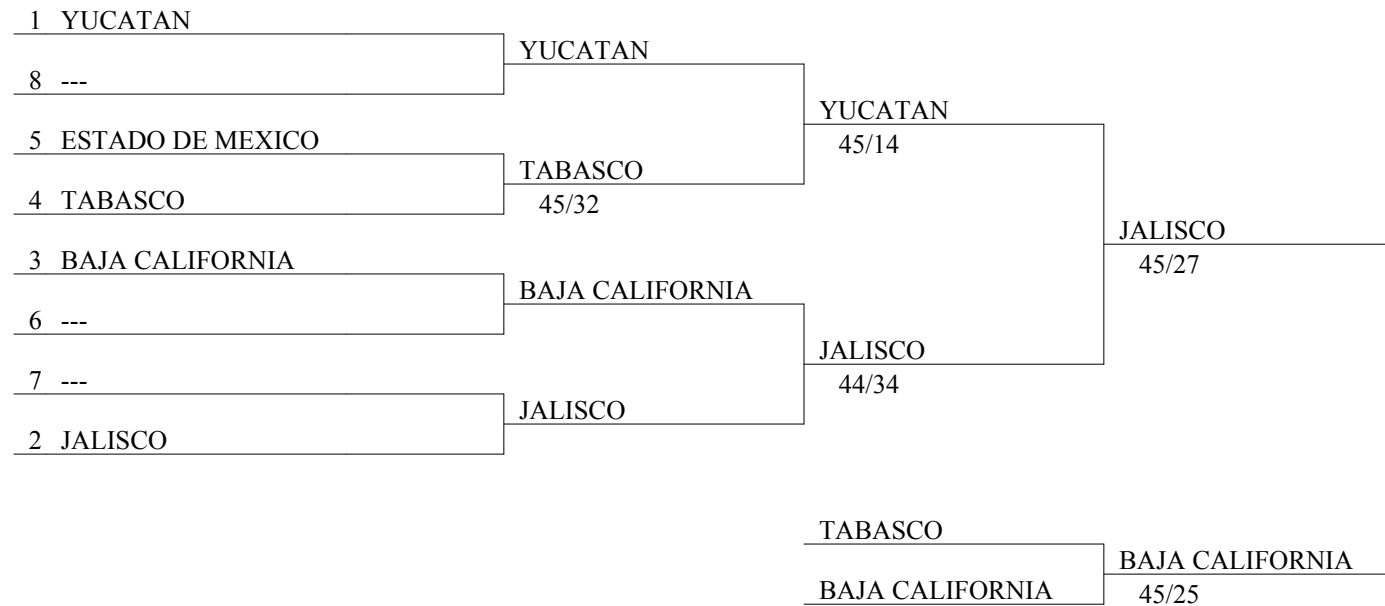

FEDERACION MEXICANA DE ESGRIMA A.C.
OLIMPIADA NACIONAL 2013
ESPADA FEMENIL CADETE MAYOR EQUIPOS
11 MAYO 2013

Cuartos de final

FEDERACION MEXICANA DE ESGRIMA A.C.
OLIMPIADA NACIONAL 2013
ESPADA FEMENIL CADETE MAYOR EQUIPOS
11 MAYO 2013

Clasificación general final (orden por rango)

clas	apellido-nom	club	nación
1	JALISCO		
2	YUCATAN		
3	BAJA CALIFORNIA		
4	TABASCO		
5	ESTADO DE MEXICO