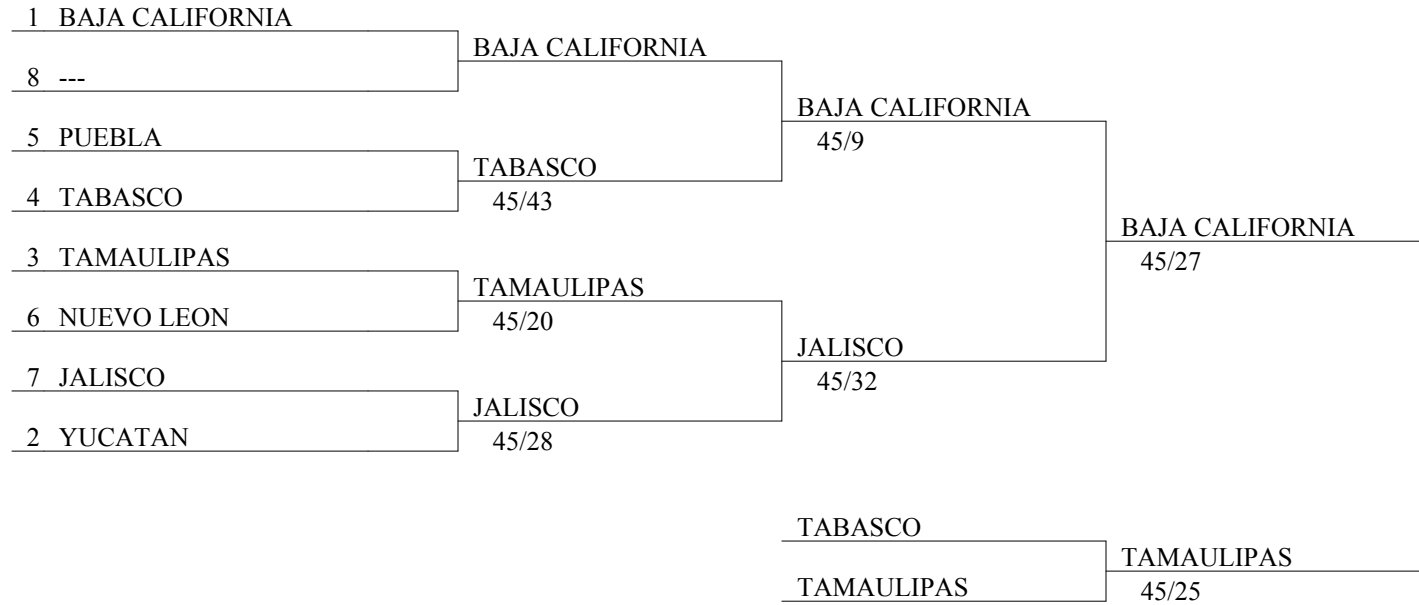

FEDERACION MEXICANA DE ESGRIMA A.C.
OLIMPIADA NACIONAL 2013
SABLE FEMENIL CADETE MAYOR EQUIPOS
11 MAYO 2013

Cuartos de final

FEDERACION MEXICANA DE ESGRIMA A.C.
OLIMPIADA NACIONAL 2013
SABLE FEMENIL CADETE MAYOR EQUIPOS
11 MAYO 2013

Clasificación general final (orden por rango)

clas	apellido-nom	club	nación
1	BAJA CALIFORNIA		
2	JALISCO		
3	TAMAULIPAS		
4	TABASCO		
5	YUCATAN		
6	PUEBLA		
7	NUEVO LEON