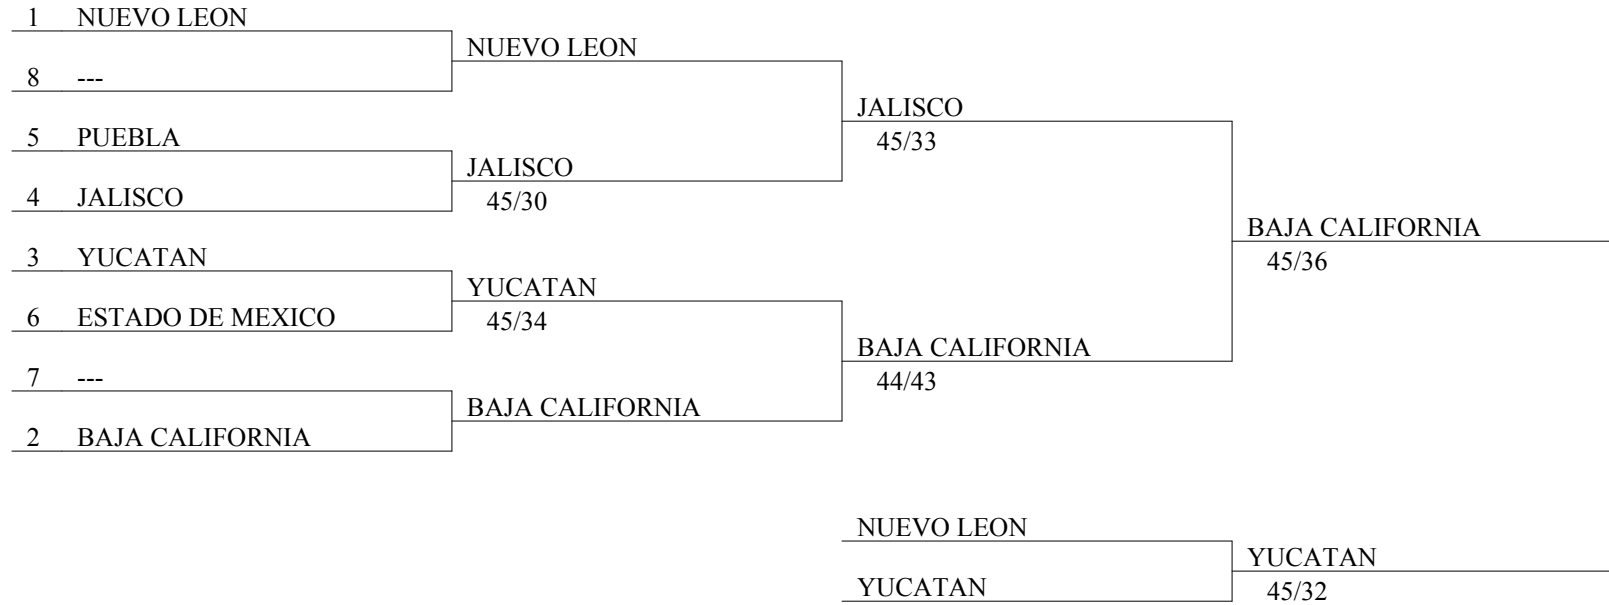

Tableau 5-8 de 4

FEDERACION MEXICANA DE ESGRIMA A.C.
OLIMPIADA NACIONAL 2013
ESPADA FEMENIL INFANTIL EQUIPOS
7 MAYO 2013

Cuartos de final