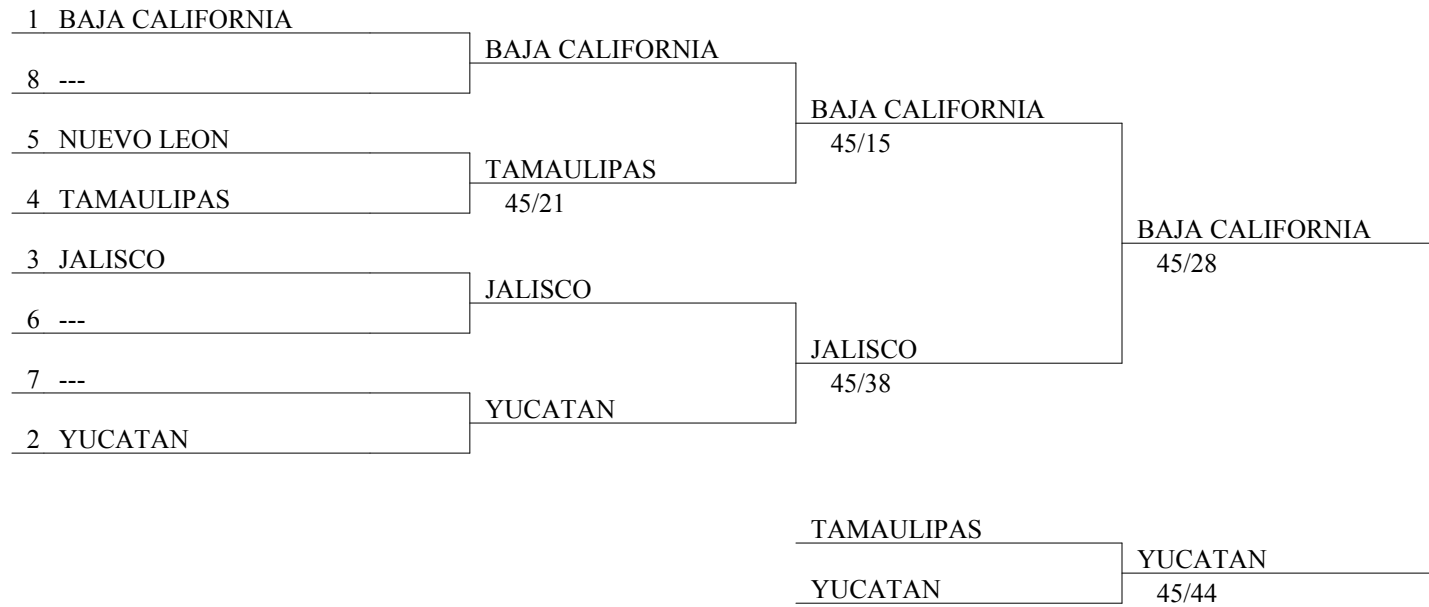

tableau pour la 13e place

match pour la 15e place

match pour la 11e place

tableau pour la 5e place

match pour la 7e place

match pour la 3e place

FEDERACION MEXICANA DE ESGRIMA A.C.  
OLIMPIADA NACIONAL 2013  
SABLE FEMENIL INFANTIL EQUIPOS  
7 MAYO 2013

Tiradoras (todas, orden estructurado - 19)

apellido nombre	equipo
GLORIA Isis	BAJA CALIFORNIA
LOPEZ Diana	BAJA CALIFORNIA
NUÑO Alexis	BAJA CALIFORNIA
RIVERA Mariana	BAJA CALIFORNIA
GONZALEZ Diana	JALISCO
PINEDA Mariana	JALISCO
ROMERO Afria	JALISCO
ROMO Ivette	JALISCO
HERNANDEZ Rocio	NUEVO LEON
LUIS Imelda	NUEVO LEON
LUNA Sandra	NUEVO LEON
FOON Nelly	TAMAULIPAS
HERRERA Lilian	TAMAULIPAS
INFANTE Fatima	TAMAULIPAS
RETA Idolina	TAMAULIPAS
BARBUDO Erika	YUCATAN
HERNANDEZ Karen	YUCATAN
MONTANO Yamilet	YUCATAN
VALDEZ Abigail	YUCATAN

Cuartos de final

FEDERACION MEXICANA DE ESGRIMA A.C.  
OLIMPIADA NACIONAL 2013  
SABLE FEMENIL INFANTIL EQUIPOS  
7 MAYO 2013

Clasificación general final (orden por rango)

clas	apellido-nom	club	nación
1	BAJA CALIFORNIA		
2	JALISCO		
3	YUCATAN		
4	TAMAULIPAS		
5	NUEVO LEON		