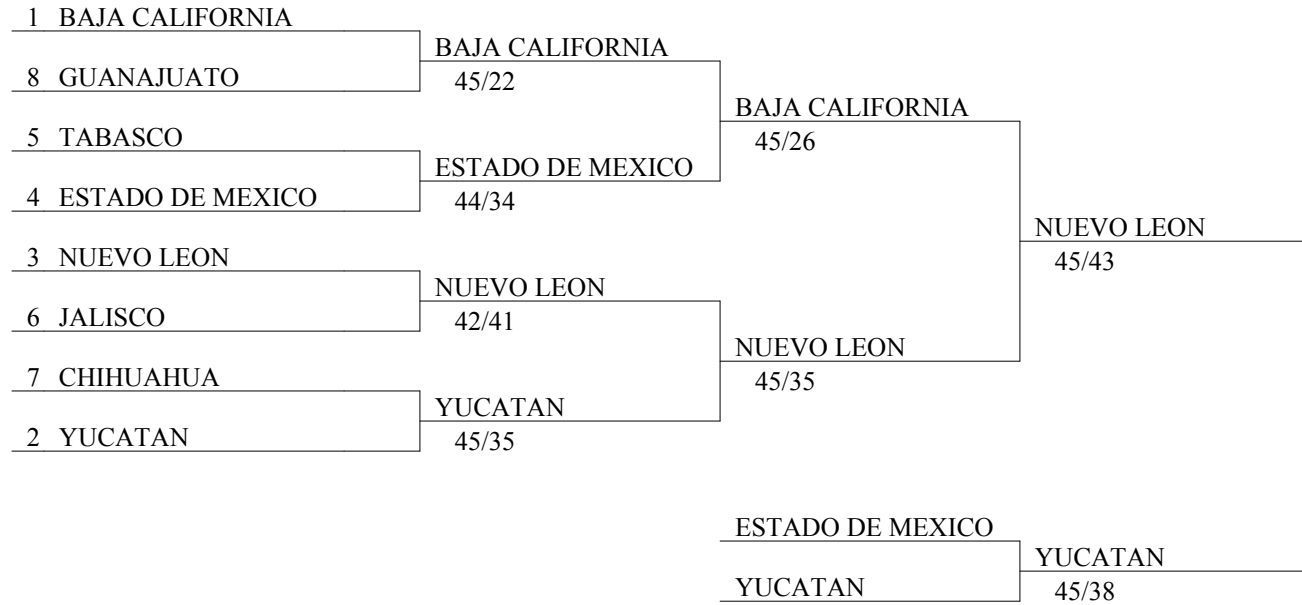

FEDERACION MEXICANA DE ESGRIMA A.C.
OLIMPIADA NACIONAL 2013
ESPADA FEMENIL OPEN EQUIPOS
13 MAYO 2013

Cuartos de final

FEDERACION MEXICANA DE ESGRIMA A.C.
OLIMPIADA NACIONAL 2013
ESPADA FEMENIL OPEN EQUIPOS
13 MAYO 2013

Clasificación general final (orden por rango)

clas	apellido-nom	nación
1	NUEVO LEON	
2	BAJA CALIFORNIA	
3	YUCATAN	
4	ESTADO DE MEXICO	
5	JALISCO	
6	GUANAJUATO	
7	TABASCO	
8	CHIHUAHUA