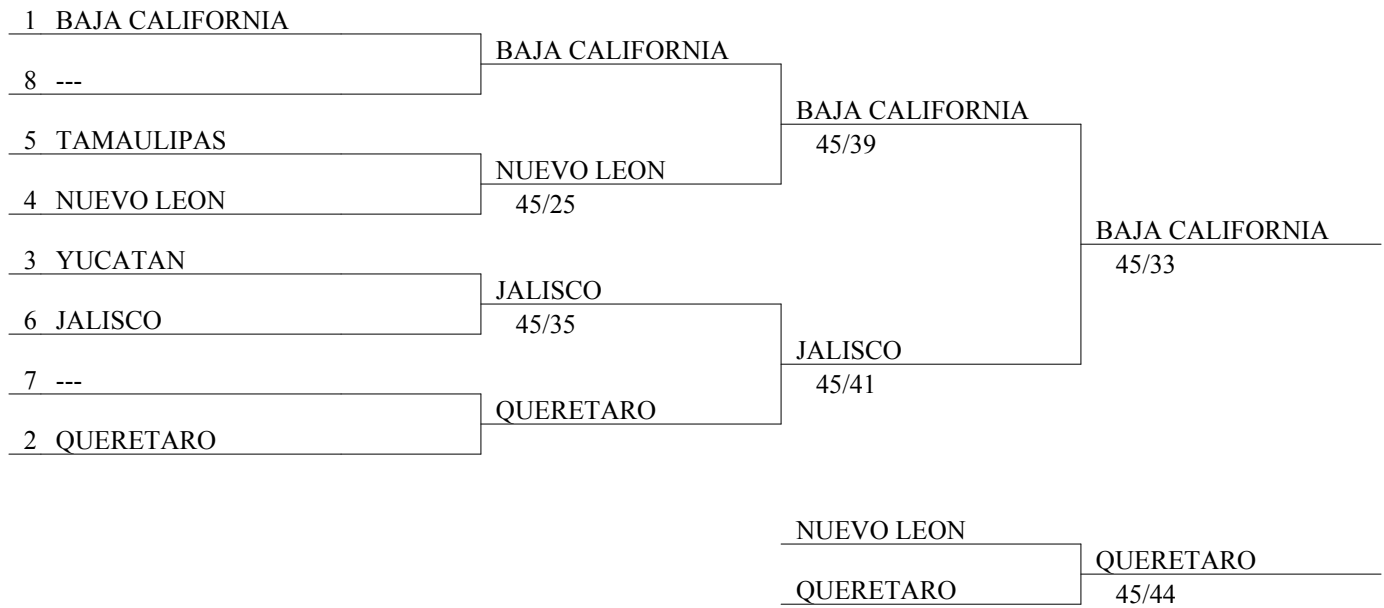

match pour la 15e place

match pour la 11e place

tableau pour la 5e place

match pour la 7e place

match pour la 3e place

FEDERACION MEXICANA DE ESGRIMA A.C.
OLIMPIADA NACIONAL 2013
SABLE VARONIL OPEN EQUIPOS
13 MAYO 2013

Tiradores (presentes, orden estructurado - 22)

apellido nombre	equipo
ACUÑA Adrian	BAJA CALIFORNIA
RODRIGUEZ Ryan	BAJA CALIFORNIA
VEGA Juan	BAJA CALIFORNIA
VILLASEÑOR Aaron	BAJA CALIFORNIA
BERMEJO Oscar	JALISCO
MERCADO Esteban	JALISCO
MORALES Jacobo	JALISCO
RUEDA Juan	JALISCO
AYALA Julian	NUEVO LEON
HERNANDEZ Javier	NUEVO LEON
LARA Mauricio	NUEVO LEON
MARTINEZ Benjamin	NUEVO LEON
FLORENCIA Hector	QUERETARO
LARA Eduardo	QUERETARO
PELLETIER Jose	QUERETARO
BADILLO Luis Adrian	TAMAULIPAS
BRIONES Brandon	TAMAULIPAS
CAMARILLO Rodrigo	TAMAULIPAS
ECHEVERRIA Pedro	YUCATAN
FLORES Felipe	YUCATAN
GALINDO Emilio	YUCATAN
VALDEZ Angel	YUCATAN

FEDERACION MEXICANA DE ESGRIMA A.C.
OLIMPIADA NACIONAL 2013
SABLE VARONIL OPEN EQUIPOS
13 MAYO 2013

Tableau 5-8 de 4

1 ---			
4 TAMAULIPAS	TAMAULIPAS		
3 YUCATAN		YUCATAN	
2 ---	YUCATAN	45/5	
	---		---

FEDERACION MEXICANA DE ESGRIMA A.C.
OLIMPIADA NACIONAL 2013
SABLE VARONIL OPEN EQUIPOS
13 MAYO 2013

Cuartos de final

FEDERACION MEXICANA DE ESGRIMA A.C.
OLIMPIADA NACIONAL 2013
SABLE VARONIL OPEN EQUIPOS
13 MAYO 2013

Clasificación general final (orden por rango)

clas	apellido-nom	club	nación
1	BAJA CALIFORNIA		
2	JALISCO		
3	QUERETARO		
4	NUEVO LEON		
5	YUCATAN		
6	TAMAULIPAS		