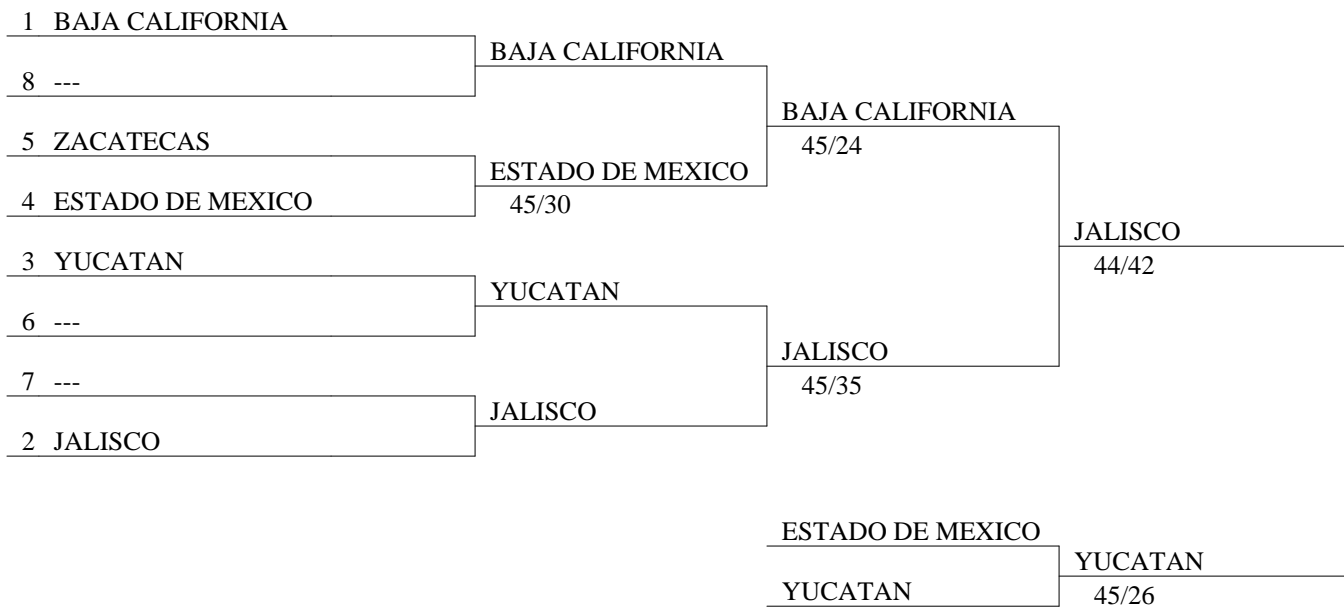

FEDERACION MEXICANA DE ESGRIMA A.C.
OLIMPIADA NACIONAL 2014
ESPADA FEMENIL CADETE MAYOR EQUIPOS
2 JUNIO 2014

Tiradoras (todas, orden estructurado - 19)

apellido nombre	equipo
CRUZ Jocelyn Nahomi	BAJA CALIFORNIA
MARTINEZ Greys Paola	BAJA CALIFORNIA
PEREZ Gloria Mildret	BAJA CALIFORNIA
RIVERA Tania Fernanda	BAJA CALIFORNIA
DE LA PARRA Mildred	ESTADO DE MEXICO
FLORES Jennifer Paulina	ESTADO DE MEXICO
PEREZ Jimena	ESTADO DE MEXICO
SEVILLA Zaireth Erandy	ESTADO DE MEXICO
CRUZ Guadalupe	JALISCO
MONTES Viviana	JALISCO
RAMIREZ Maria Josefina	JALISCO
TEJEDA Frania Valeria	JALISCO
CARDENAS Cassandra	YUCATAN
CEBALLOS Ixchel	YUCATAN
MARRUFO Mariana	YUCATAN
PEREZ Veronica Paola	YUCATAN
GARCIA Amelia Margarita	ZACATECAS
HUERTA Ana Elena	ZACATECAS
ROSALES Aranza	ZACATECAS

FEDERACION MEXICANA DE ESGRIMA A.C.
OLIMPIADA NACIONAL 2014
ESPADA FEMENIL CADETE MAYOR EQUIPOS
2 JUNIO 2014

Formula de la competencia

Eliminación directa : 5 equipos

tabla directa

asalto por el tercer lugar

FEDERACION MEXICANA DE ESGRIMA A.C.
OLIMPIADA NACIONAL 2014
ESPADA FEMENIL CADETE MAYOR EQUIPOS
2 JUNIO 2014

Cuartos de final

FEDERACION MEXICANA DE ESGRIMA A.C.
OLIMPIADA NACIONAL 2014
ESPADA FEMENIL CADETE MAYOR EQUIPOS
2 JUNIO 2014

Clasificación general final (orden por rango)

clas	apellido-nom	club	nación
1	JALISCO		JAL
2	BAJA CALIFORNIA		BC
3	YUCATAN		YUC
4	ESTADO DE MEXICO		EDM
5	ZACATECAS		ZAC