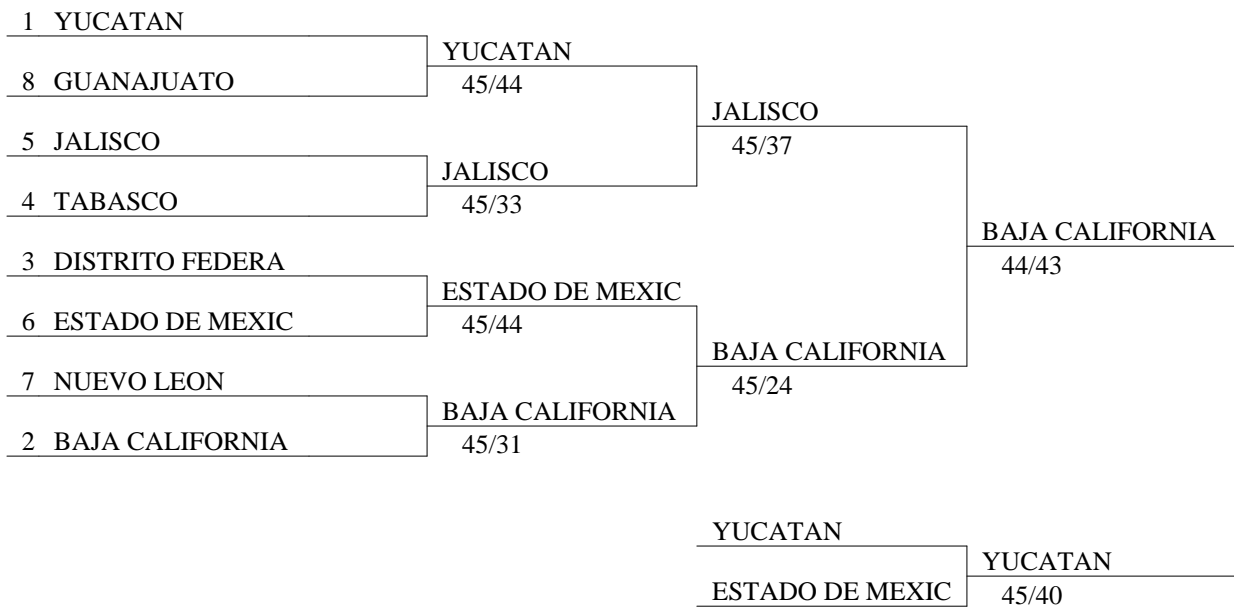

FEDERACION MEXICANA DE ESGRIMA A.C.
OLIMPIADA NACIONAL 2014
ESPADA VARONIL CADETE MAYOR EQUIPOS
2 JUNIO 2014

Formula de la competencia

Eliminación directa : 8 equipos

tableau principal

tableau pour la 9e place

tableau pour la 13e place

match pour la 15e place

match pour la 11e place

tableau pour la 5e place

match pour la 7e place

match pour la 3e place

FEDERACION MEXICANA DE ESGRIMA A.C.
OLIMPIADA NACIONAL 2014
ESPADA VARONIL CADETE MAYOR EQUIPOS
2 JUNIO 2014

Cuartos de final

FEDERACION MEXICANA DE ESGRIMA A.C.
OLIMPIADA NACIONAL 2014
ESPADA VARONIL CADETE MAYOR EQUIPOS
2 JUNIO 2014

Tableau 5-8 de 4

1 GUANAJUATO	TABASCO	
4 TABASCO	45/34	
3 DISTRITO FEDERA	NUEVO LEON	NUEVO LEON
2 NUEVO LEON	44/43	45/40
	GUANAJUATO	
	DISTRITO FEDERA	DISTRITO FEDERA
		45/38

FEDERACION MEXICANA DE ESGRIMA A.C.
OLIMPIADA NACIONAL 2014
ESPADA VARONIL CADETE MAYOR EQUIPOS
2 JUNIO 2014

Clasificación general final (orden por rango)

clas	apellido-nom	club	nación
1	BAJA CALIFORNIA		BC
2	JALISCO		JAL
3	YUCATAN		YUC
4	ESTADO DE MEXICO		EDM
5	NUEVO LEON		NL
6	TABASCO		TAB
7	DISTRITO FEDERAL		DF
8	GUANAJUATO		GTO