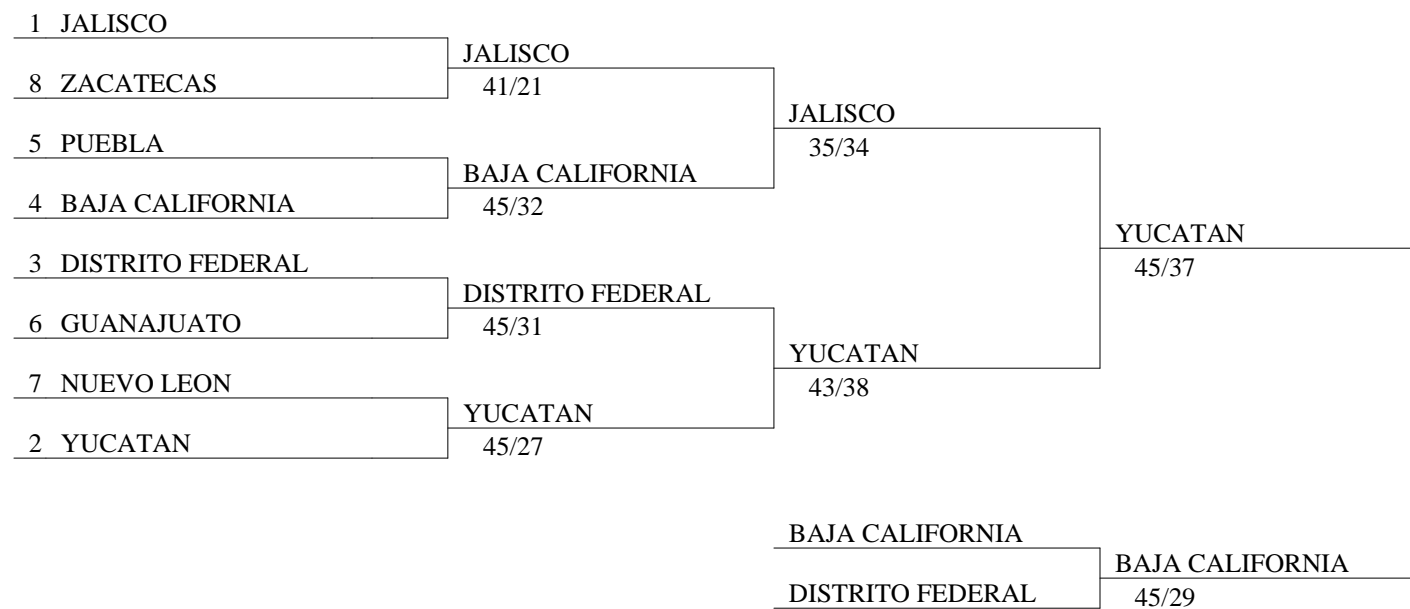

FEDERACION MEXICANA DE ESGRIMA A.C.
OLIMPIADA NACIONAL 2014
ESPADA FEMENIL CADETE MENOR EQUIPOS
4 JUNIO 2014

Formula de la competencia

Eliminación directa : 8 equipos

tableau principal

tableau pour la 9e place

tableau pour la 13e place

match pour la 15e place

match pour la 11e place

tableau pour la 5e place

match pour la 7e place

match pour la 3e place

FEDERACION MEXICANA DE ESGRIMA A.C.
OLIMPIADA NACIONAL 2014
ESPADA FEMENIL CADETE MENOR EQUIPOS
4 JUNIO 2014

Cuartos de final

FEDERACION MEXICANA DE ESGRIMA A.C.
OLIMPIADA NACIONAL 2014
ESPADA FEMENIL CADETE MENOR EQUIPOS
4 JUNIO 2014

Tableau 5-8 de 4

1 ZACATECAS	PUEBLA	
4 PUEBLA	44/39	GUANAJUATO
3 GUANAJUATO	GUANAJUATO	45/38
2 NUEVO LEON	45/36	
	ZACATECAS	
	NUEVO LEON	NUEVO LEON
		45/26

FEDERACION MEXICANA DE ESGRIMA A.C.
OLIMPIADA NACIONAL 2014
ESPADA FEMENIL CADETE MENOR EQUIPOS
4 JUNIO 2014

Clasificación general final (orden por rango)

clas	apellido-nom	club	nación
1	YUCATAN		
2	JALISCO		
3	BAJA CALIFORNIA		
4	DISTRITO FEDERAL		
5	GUANAJUATO		
6	PUEBLA		
7	NUEVO LEON		
8	ZACATECAS		