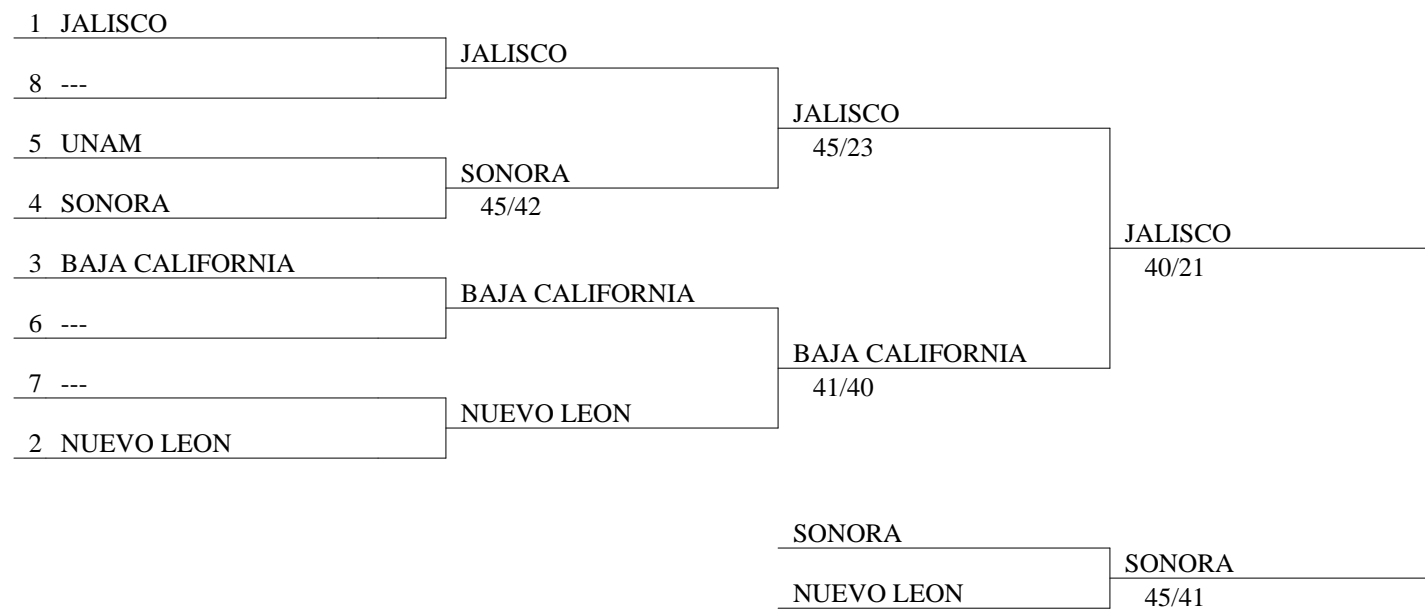

FEDERACION MEXICANA DE ESGRIMA A.C.
OLIMPIADA NACIONAL 2014
ESPADA FEMENIL INFANTIL OLIMPICO EQUIPOS
6 JUNIO 2014

Cuartos de final

FEDERACION MEXICANA DE ESGRIMA A.C.
OLIMPIADA NACIONAL 2014
ESPADA FEMENIL INFANTIL OLIMPICO EQUIPOS
6 JUNIO 2014

Clasificación general final (orden por rango)

clas	apellido-nom	club	nación
1	JALISCO		
2	BAJA CALIFORNIA		
3	SONORA		
4	NUEVO LEON		
5	UNAM