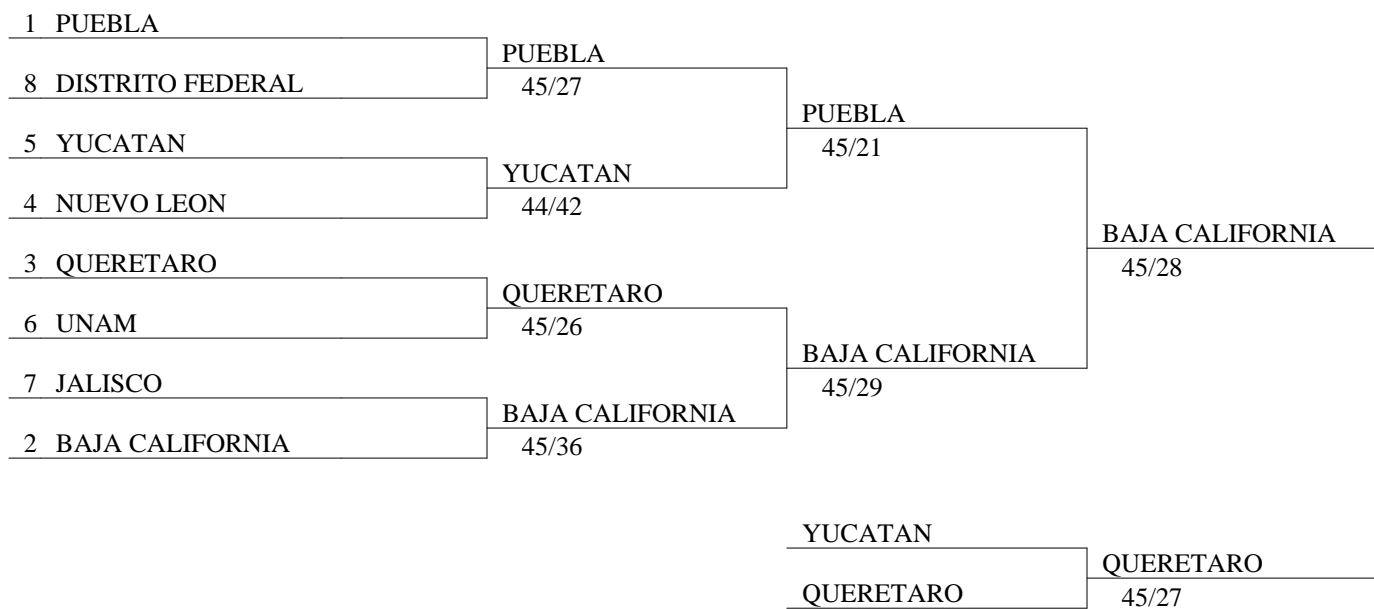

FEDERACION MEXICANA DE ESGRIMA A.C.
OLIMPIADA NACIONAL 2014
FLORETE FEMENIL INFANTIL OLIMPICO EQUIPOS
6 JUNIO 2014

Formula de la competencia

Eliminación directa : 8 equipos

tableau principal

tableau pour la 9e place

tableau pour la 13e place

match pour la 15e place

match pour la 11e place

tableau pour la 5e place

match pour la 7e place

match pour la 3e place

FEDERACION MEXICANA DE ESGRIMA A.C.
OLIMPIADA NACIONAL 2014
FLORETE FEMENIL INFANTIL OLIMPICO EQUIPOS
6 JUNIO 2014

Cuartos de final

FEDERACION MEXICANA DE ESGRIMA A.C.
OLIMPIADA NACIONAL 2014
FLORETE FEMENIL INFANTIL OLIMPICO EQUIPOS
6 JUNIO 2014

Tableau 5-8 de 4

1	DISTRITO FEDERAL		
4	NUEVO LEON	NUEVO LEON 45/16	
3	UNAM		JALISCO 45/33
2	JALISCO	JALISCO 45/38	
		DISTRITO FEDERAL	
		UNAM	UNAM 45/39