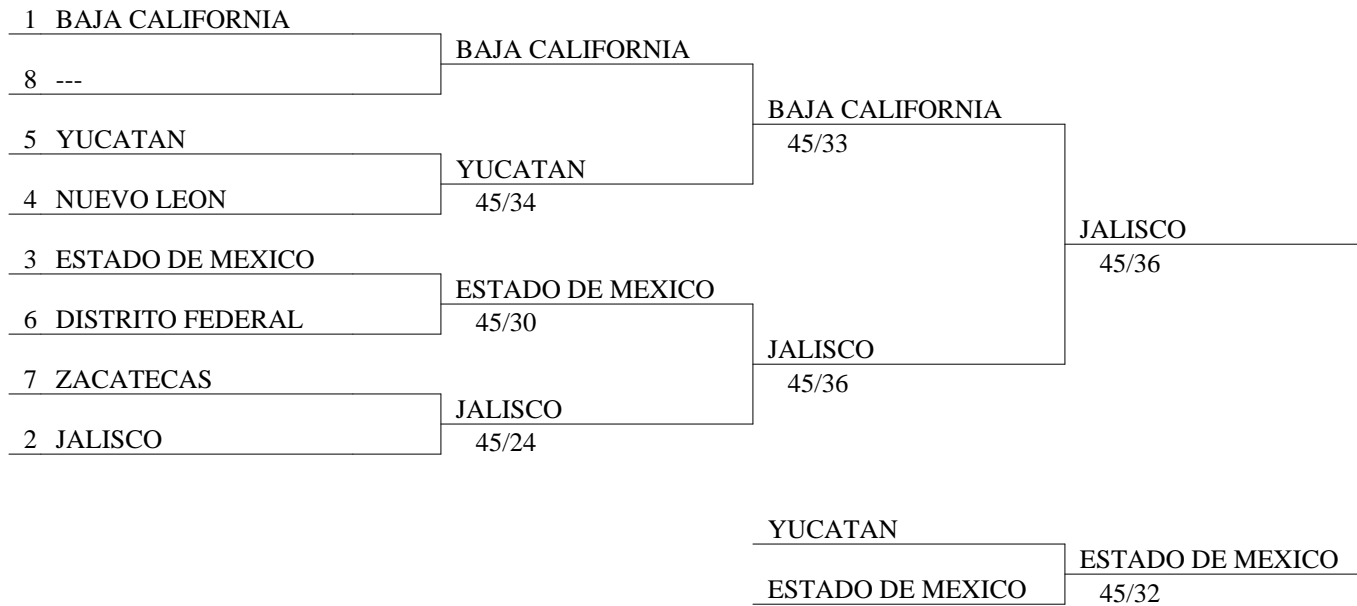

FEDERACION MEXICANA DE ESGRIMA A.C.
OLIMPIADA NACIONAL 2014
ESPADA VARONIL OPEN EQUIPOS
31 MAYO 2014

Formula de la competencia

Eliminación directa : 7 equipos

tableau principal

tableau pour la 9e place

tableau pour la 13e place

match pour la 15e place

match pour la 11e place

tableau pour la 5e place

match pour la 7e place

match pour la 3e place

FEDERACION MEXICANA DE ESGRIMA A.C.
OLIMPIADA NACIONAL 2014
ESPADA VARONIL OPEN EQUIPOS
31 MAYO 2014

Cuartos de final

FEDERACION MEXICANA DE ESGRIMA A.C.
OLIMPIADA NACIONAL 2014
ESPADA VARONIL OPEN EQUIPOS
31 MAYO 2014

Tableau 5-8 de 4

1 ---		
4 NUEVO LEON	NUEVO LEON	
3 DISTRITO FEDERAL		NUEVO LEON
2 ZACATECAS	DISTRITO FEDERAL 45/30	45/35

	ZACATECAS	ZACATECAS

FEDERACION MEXICANA DE ESGRIMA A.C.
OLIMPIADA NACIONAL 2014
ESPADA VARONIL OPEN EQUIPOS
31 MAYO 2014

Clasificación general final (orden por rango)

clas	apellido-nom	club	nación
1	JALISCO		
2	BAJA CALIFORNIA		
3	ESTADO DE MEXICO		
4	YUCATAN		
5	NUEVO LEON		
6	DISTRITO FEDERAL		
7	ZACATECAS		