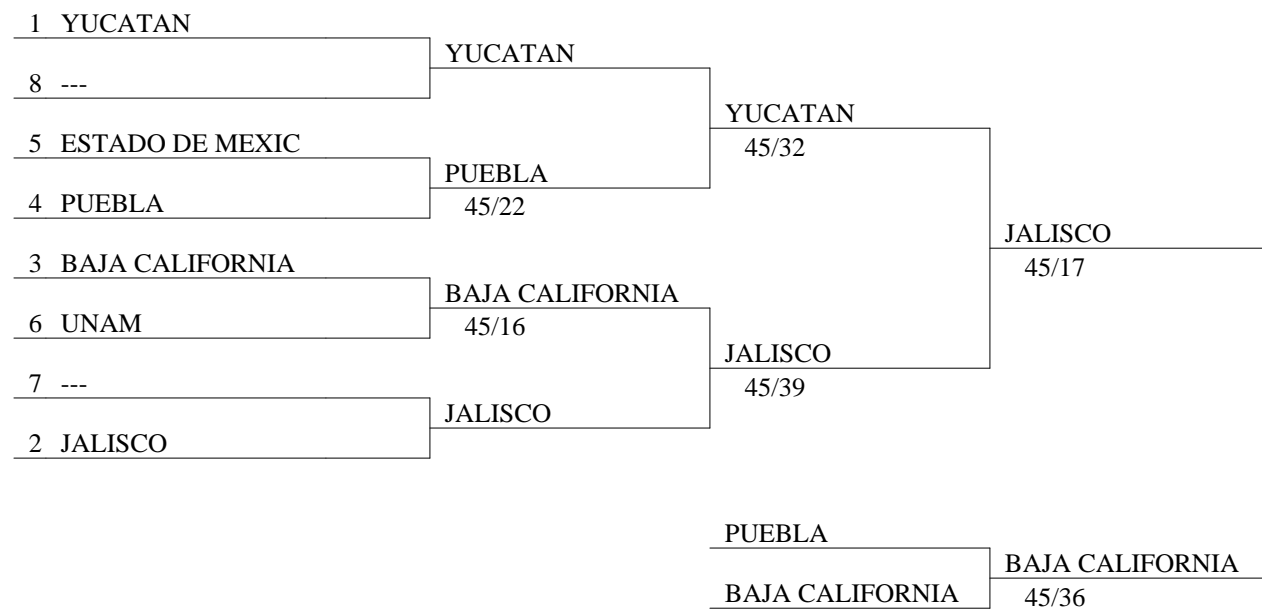

FEDERACION MEXICANA DE ESGRIMA A.C.
OLIMPIADA NACIONAL 2014
FLORETE FEMENIL OPEN EQUIPOS
31 MAYO 2014

Formula de la competencia

Eliminación directa : 6 equipos

tableau principal

tableau pour la 9e place

tableau pour la 13e place

match pour la 15e place

match pour la 11e place

tableau pour la 5e place

match pour la 7e place

match pour la 3e place

FEDERACION MEXICANA DE ESGRIMA A.C.
OLIMPIADA NACIONAL 2014
FLORETE FEMENIL OPEN EQUIPOS
31 MAYO 2014

Cuartos de final

FEDERACION MEXICANA DE ESGRIMA A.C.
OLIMPIADA NACIONAL 2014
FLORETE FEMENIL OPEN EQUIPOS
31 MAYO 2014

Tableau 5-8 de 4

1 ---		
4 ESTADO DE MEXIC	ESTADO DE MEXIC	
3 UNAM		ESTADO DE MEXIC
2 ---	UNAM	45/44
	---	---

FEDERACION MEXICANA DE ESGRIMA A.C.
OLIMPIADA NACIONAL 2014
FLORETE FEMENIL OPEN EQUIPOS
31 MAYO 2014

Clasificación general final (orden por rango)

clas	apellido-nom	club	nación
1	JALISCO		
2	YUCATAN		
3	BAJA CALIFORNIA		
4	PUEBLA		
5	ESTADO DE MEXICO		
6	UNAM		